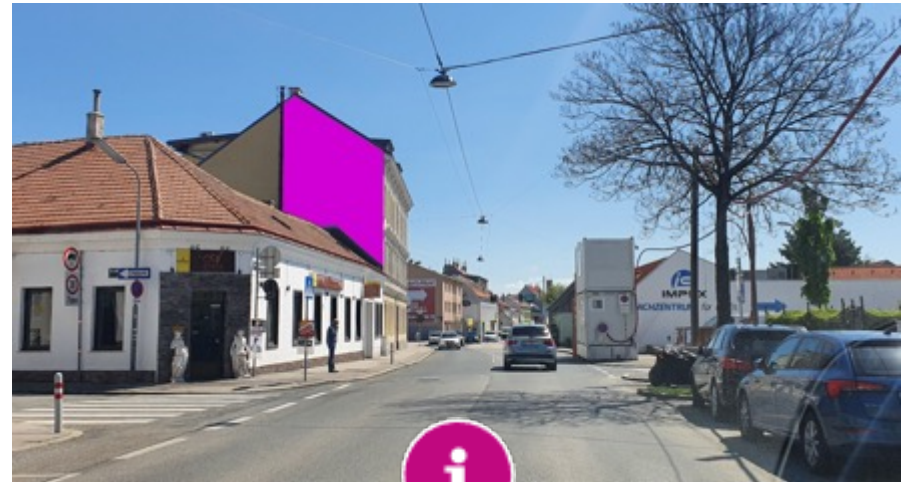

WERBEWAND Ketzergasse

Richtung Triester Straße - Vösendorf - SCS

Ca. 40m² // 90° zur Fahrbahn // Directional Richtung Shopping City Süd

Porsche
Wien Liesing

Industriepark
Vösendorf

Event Pyramide

Fachmarktzentrum

Fachmarktzentrum

Shopping City Süd

WERBEWAND Ketzergasse

WERBEWAND
werbeward.wien

1230 Wien, Ketzergasse 78

Kosten / Keyfacts

Budgetbedarf für 1 Monat Werbeaushang

Mediakosten Exkl. möglicher Rabatte.	990,00	EUR
Montage und Demontage	2.000,00	EUR
Produktion des Werbesujets (laut beigestellten Daten)	1.200,00	EUR
Budgetbedarf Exklusive Werbeabgabe und Mehrwertsteuer	4.190,00	EUR

KEYFACTS:

- Fahrtrichtung Triester Straße
- Shopping City Süd, Industriegebiet Vösendorf, Fachmarktzentren
- Industriezone
- Bushaltestelle

Kontaktchancen: ca. 350.000 pro Monat

WERBEFLÄCHE ca. 40 m²

Montage Plane in Kederschienen