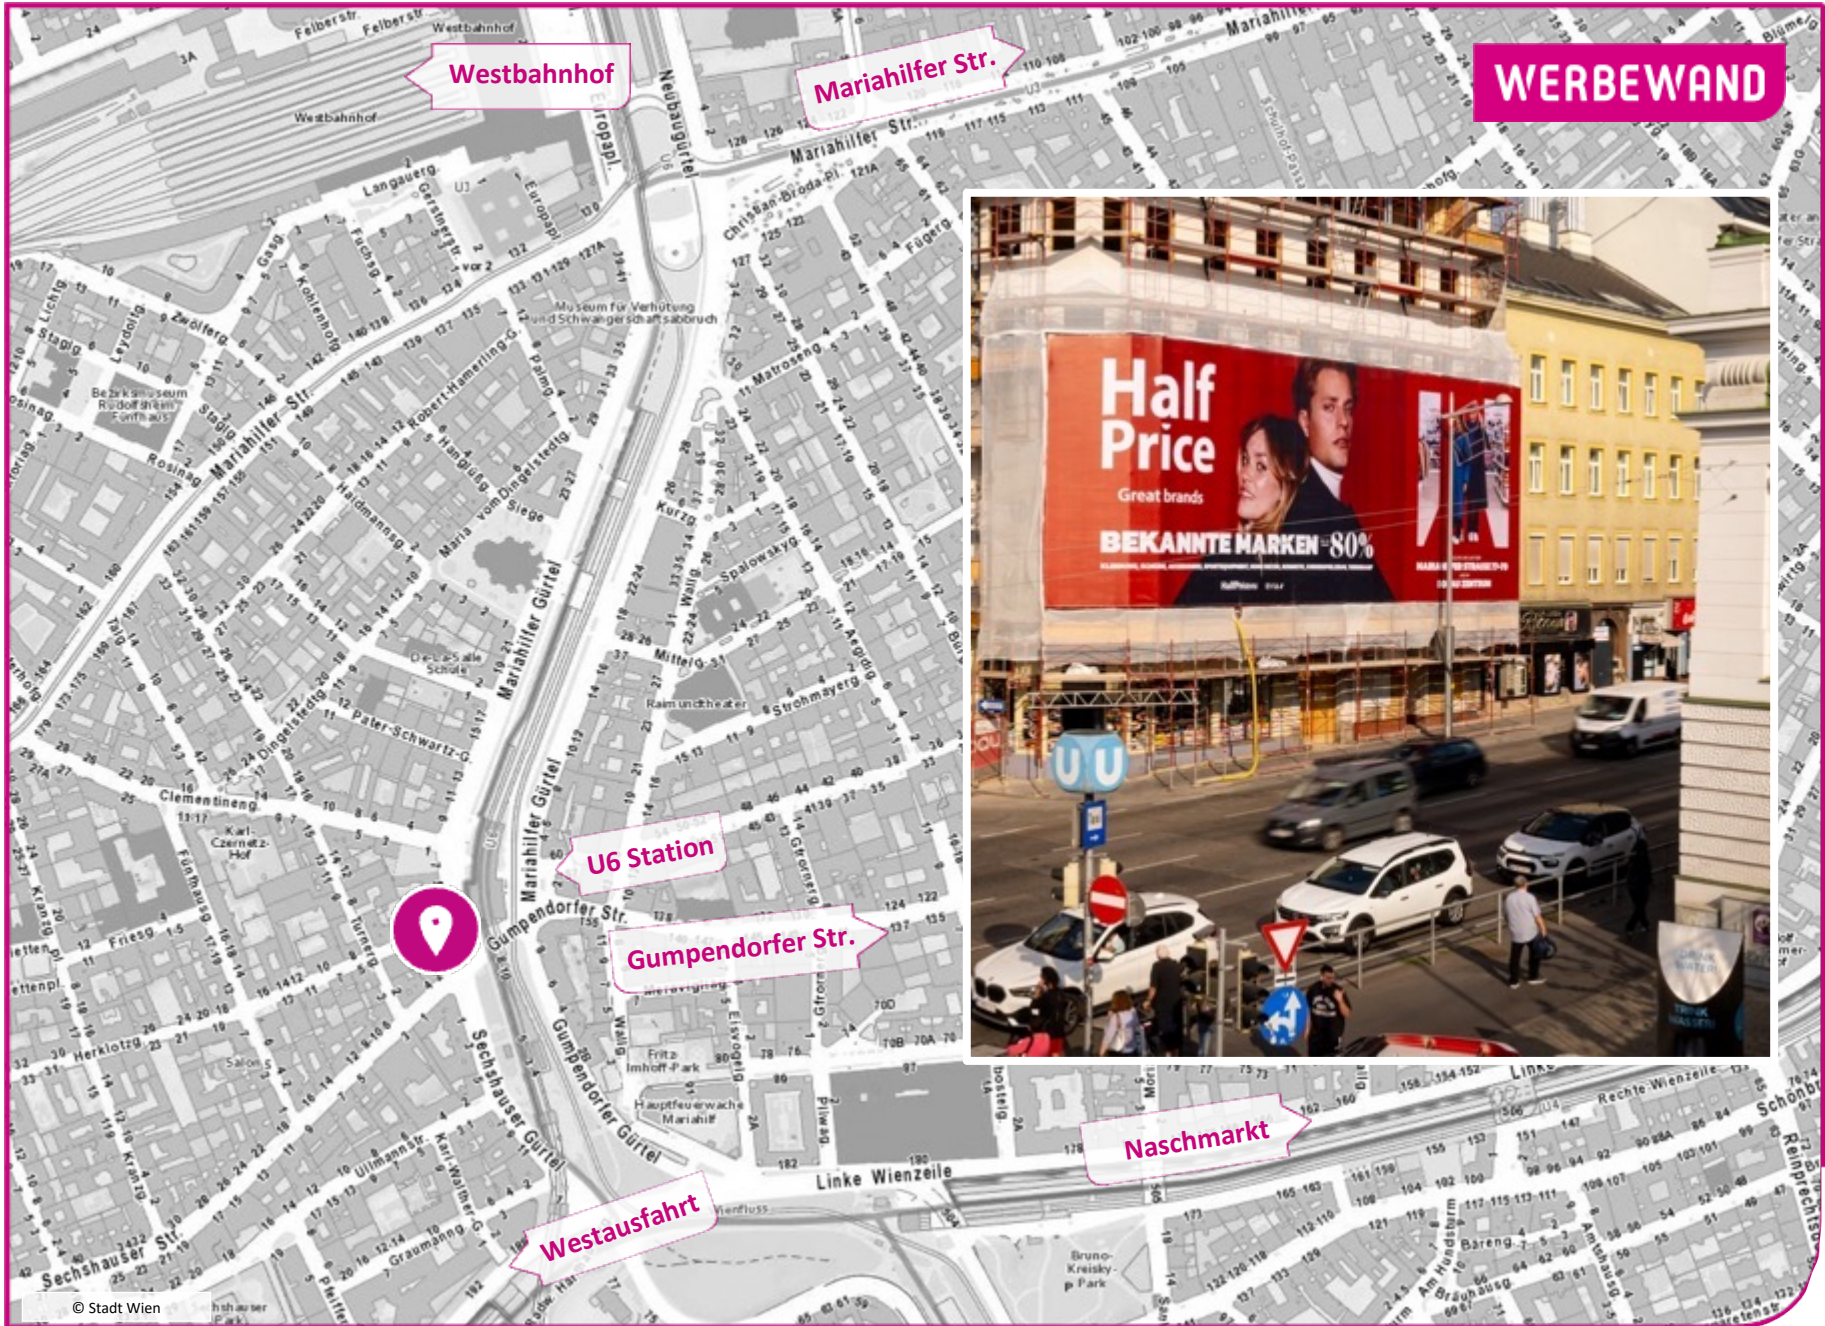

WERBEWAND

HalfPrice

Great brands

BEKANNTE MARKEN = 80%

BESUCHE UNS AUF DER MARIAHILFER STRASSE 77-79  
UND IN DORAU ZENTRUM

## MARIAHILFER GÜRTEL

Höhe U6 STATION Gumpendorfer Straße

184m<sup>2</sup> // Hauptverkehrsache // beleuchtet

Westbahnhof

Mariahilfer Str.

WERBEWAND

U6 Station

Gumpendorfer Str.

# MARIAHILFER GÜRTEL 3

1150 Wien, Höhe Gumpendorfer Straße, U6 Station

Bis Juni 2023  
Werbefläche mit 184m<sup>2</sup>

[Individuelles Angebot auf Anfrage](#)

- Direkt am 5-spurigen äußeren Gürtel
- Gleich vor einer Kreuzung - Stauzone
- Optimale Einsehbarkeit - beleuchtet
- Vis à vis U6 Station Gumpendorfer Straße
- Sichtbar von den Bahnsteigen der U6 und dem Haltestellen-Bereich der Buslinie 57A
- Vom Westbahnhof kommend Fahrtrichtung Wienzeile (Westausfahrt / Innenstadt / Hauptbahnhof)

**Kontaktchancen:** ca. 2.460.000 pro Monat

**STANDORT:** 1150 Wien, Mariahilfer Gürtel 3

Werbefläche: Netzvinyl **PVC frei**

Hintergrund: weißes Staubnetz

**WERBEFLÄCHE** 23 x 8 Meter / 184m<sup>2</sup>

Beleuchtet Oktober - März